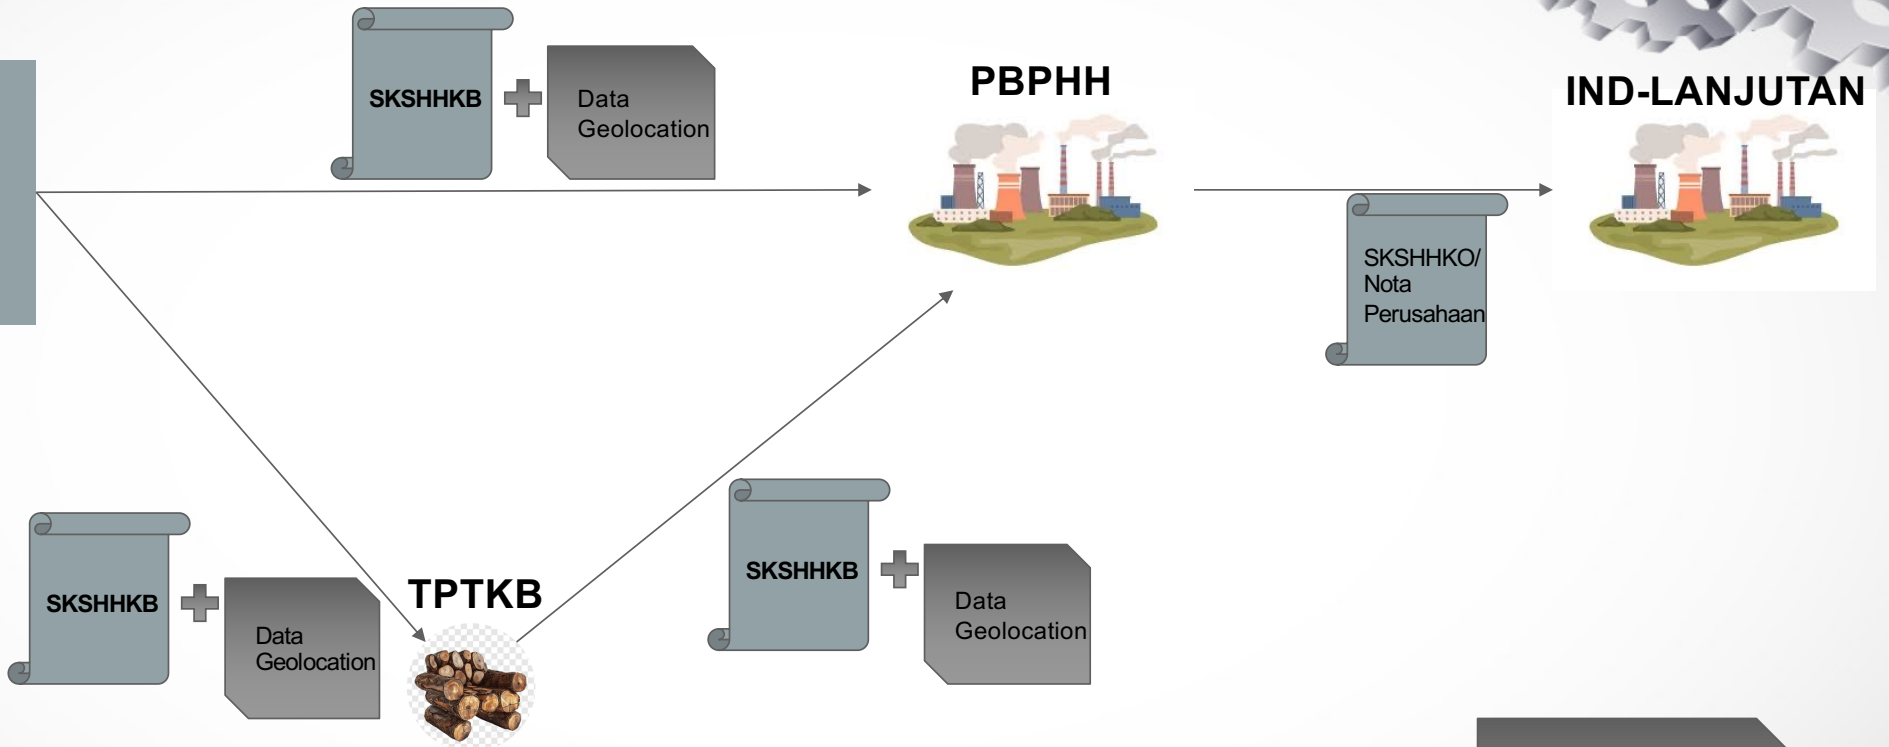

KETERTELEUSURAN BERBASIS GEOLOCATION

BISNIS PROSES PEREDARAN HASIL HUTAN

SUMBER PBPH INTERKONEKSI SIPASHUT-SIPUHH-SILK

SUMBER PERUM PERHUTANI INTERKONEKSI DIKA-SIPUHH-SILK

REKAP PRODUKSI KO PER SUMBER BB

KG	<ul style="list-style-type: none">• Sumber 1• Sumber 2
VENEER	
CHIP	

SILK

SIPUHH

- Nama PBPH
- RKT Tahun
- Koordinat Geolocation

KAYU HUTAN NEGARA SELAIN PBPH DAN PERUM PERHUTANI

- Perhutsos
- PKKNK
- PHAT (Tumbuh Alami)

Data Geolocation :

- No SKSHH
- Tanggal Terbit
- QRCode
- Data Geolocation