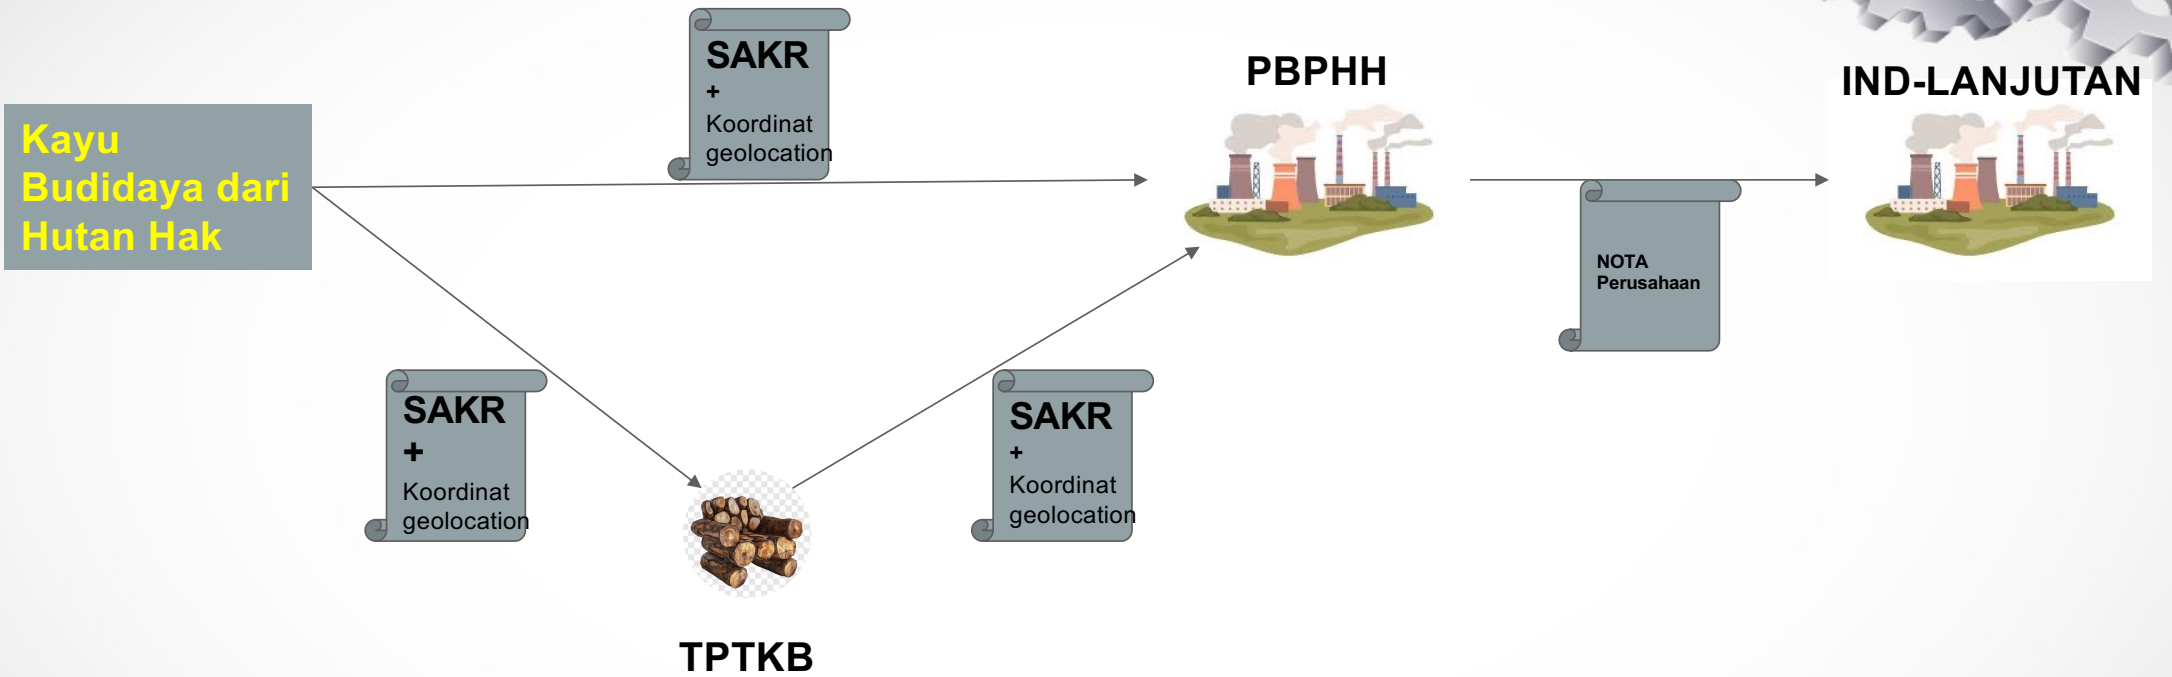

KAYU BUDIDAYA DARI HUTAN HAK