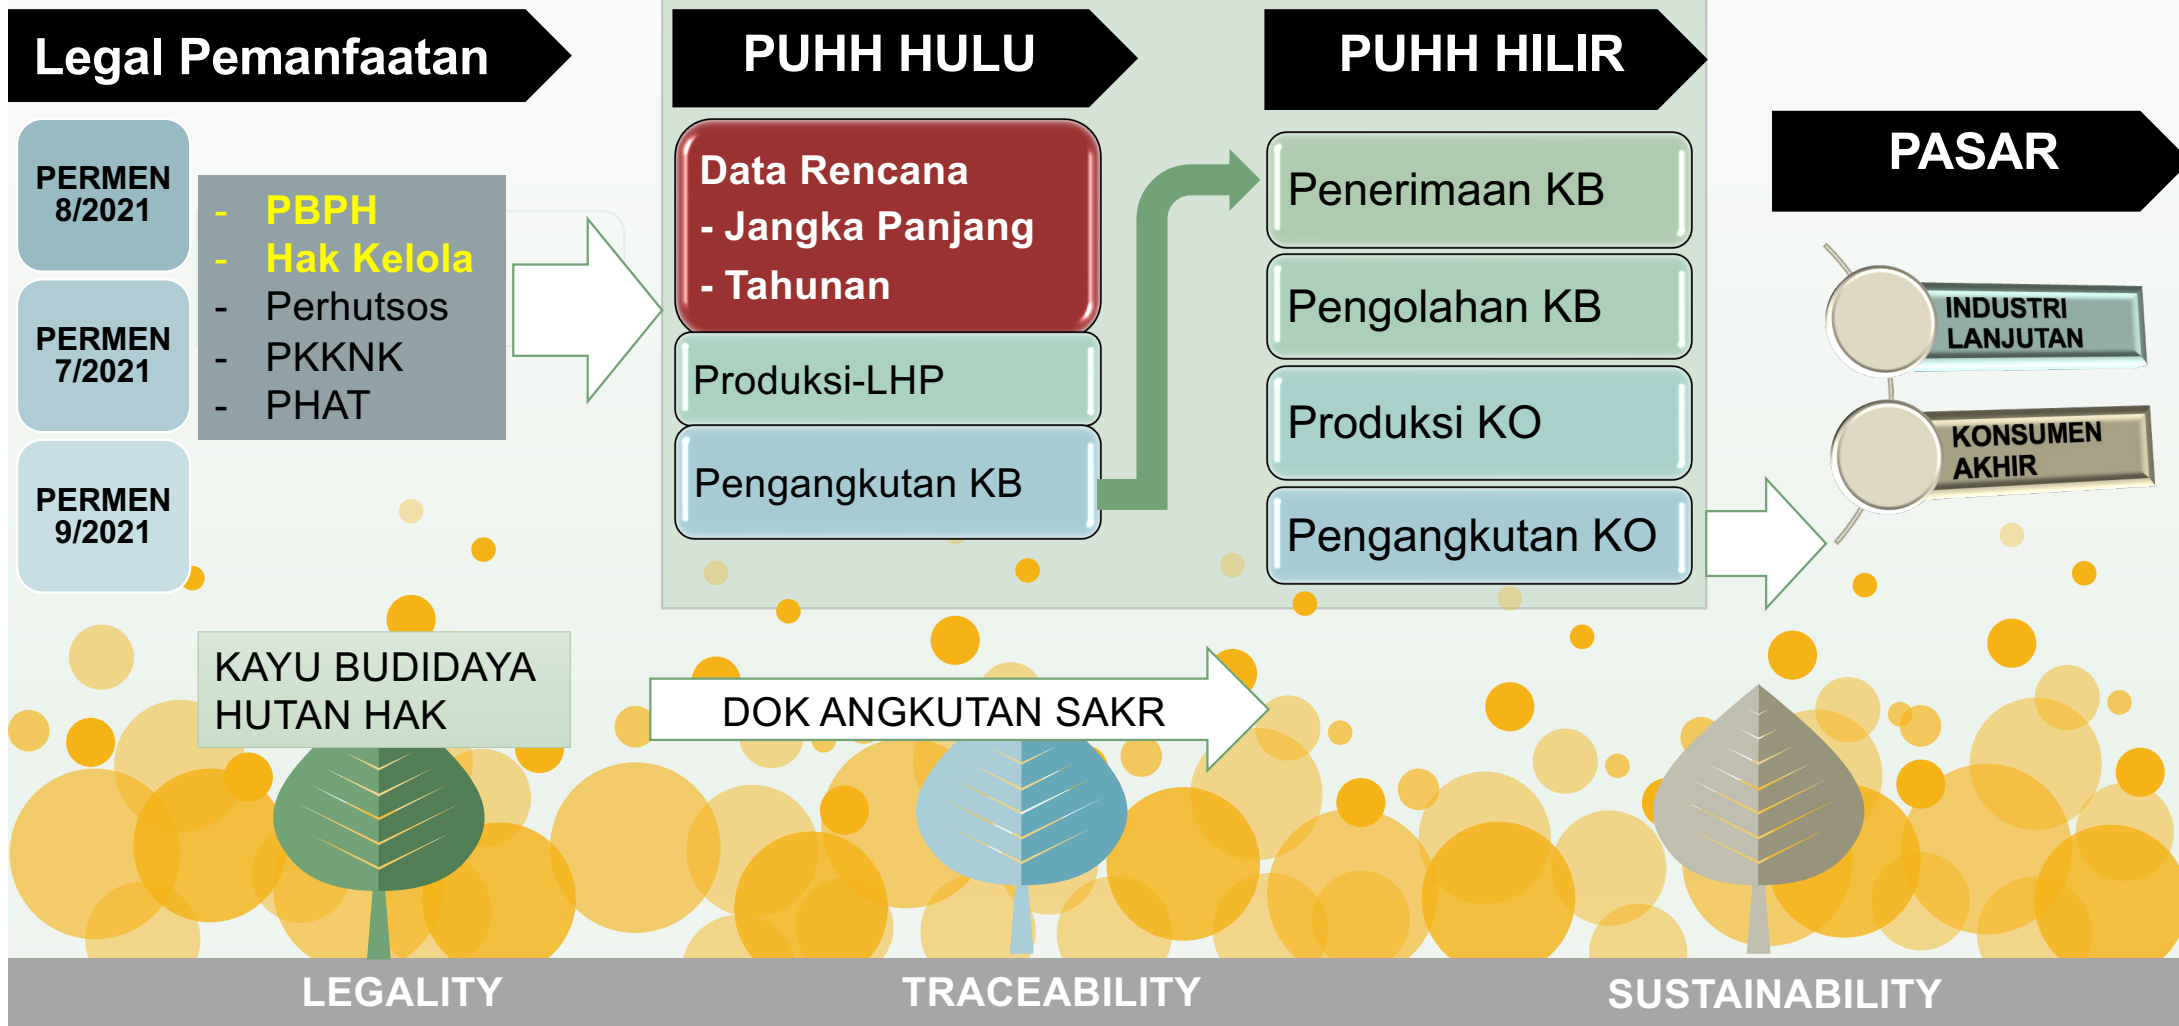

KETERTELEUSURAN BERBASIS GEOLOCATION

BISNIS PROSES PEREDARAN HASIL HUTAN

SUMBER PBPH INTERKONEKSI SIPASHUT-SIPUHH-SILK

SUMBER PERUM PERHUTANI INTERKONEKSI DIKA-SIPUHH-SILK

REKAP PRODUKSI KO PER SUMBER BB

KG	<ul style="list-style-type: none">• Sumber 1• Sumber 2
VENEER	
CHIP	

SILK

SIPUHH

- Nama PBPH
- RKT Tahun
- Koordinat Geolocation

KAYU HUTAN NEGARA SELAIN PBPH DAN PERUM PERHUTANI

- Perhutsos
- PKKNK
- PHAT (Tumbuh Alami)

Data Geolocation :

- No SKSHH
- Tanggal Terbit
- QRCode
- Data Geolocation