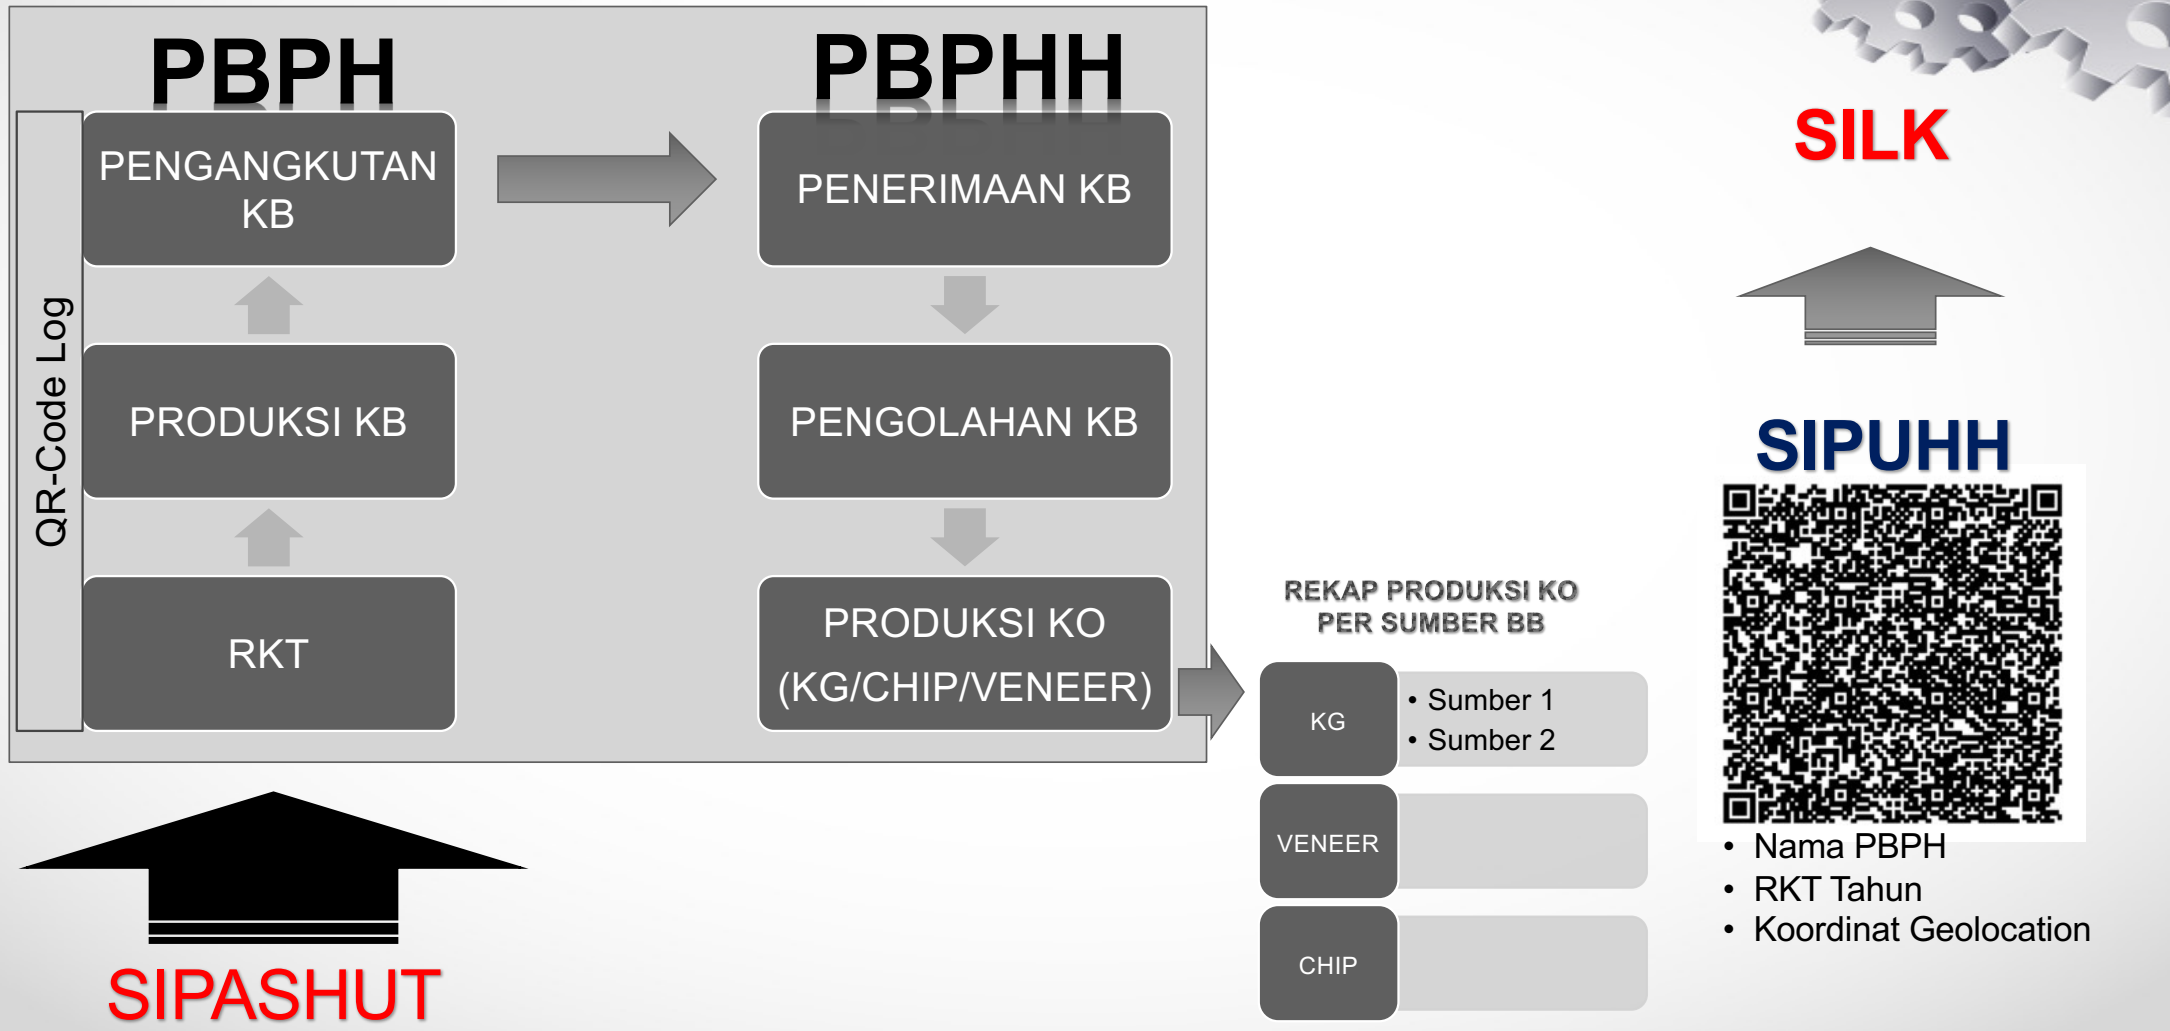

KETERTELEUSURAN BERBASIS GEOLOCATION

BISNIS PROSES PEREDARAN HASIL HUTAN

SUMBER PBPH INTERKONEKSI SIPASHUT-SIPUHH-SILK

SUMBER PERUM PERHUTANI INTERKONEKSI DIKA-SIPUHH-SILK

REKAP PRODUKSI KO PER SUMBER BB

KG	<ul style="list-style-type: none">• Sumber 1• Sumber 2
VENEER	
CHIP	

SILK

SIPUHH

- Nama PBPH
- RKT Tahun
- Koordinat Geolocation

KAYU HUTAN NEGARA SELAIN PBPH DAN PERUM PERHUTANI

- Perhutsos
- PKKNK
- PHAT (Tumbuh Alami)

Data Geolocation :

- No SKSHH
- Tanggal Terbit
- QRCode
- Data Geolocation