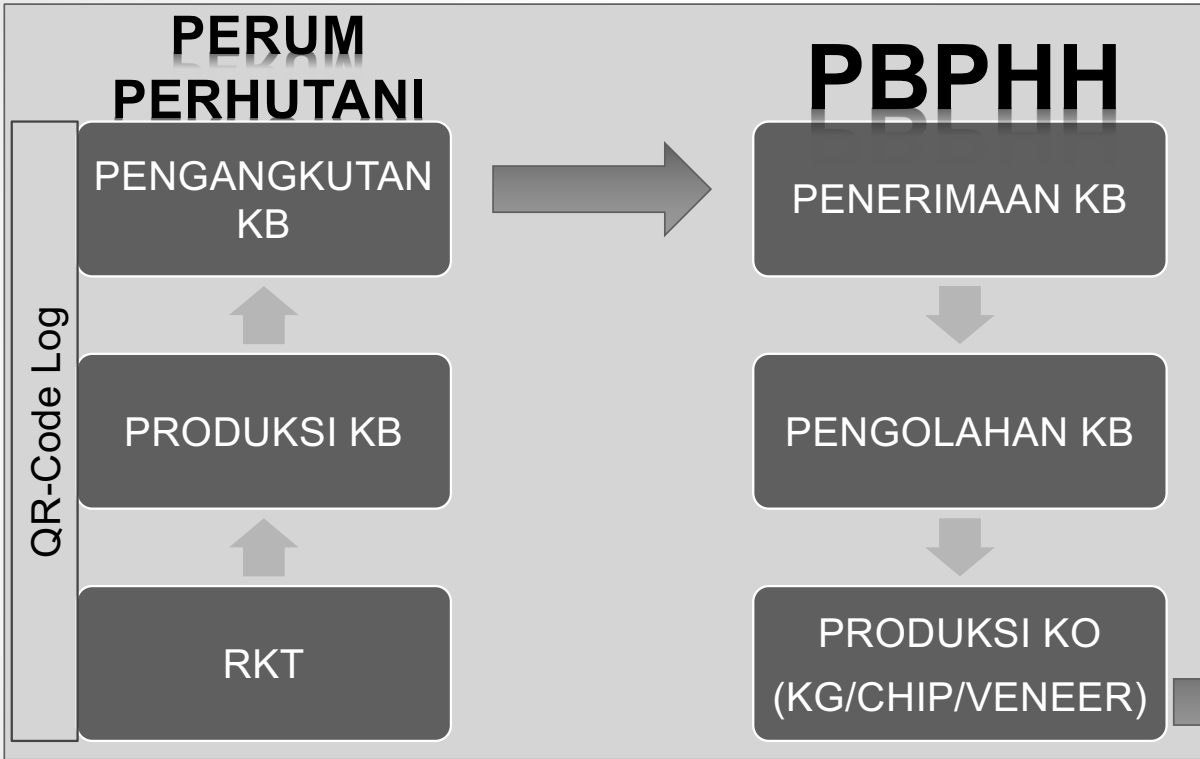

KETERTELEUSURAN BERBASIS GEOLOCATION

BISNIS PROSES PEREDARAN HASIL HUTAN

SUMBER PBPH INTERKONEKSI SIPASHUT-SIPUHH-SILK

SUMBER PERUM PERHUTANI INTERKONEKSI DIKA-SIPUHH-SILK

REKAP PRODUKSI KO PER SUMBER BB

KG	<ul style="list-style-type: none">• Sumber 1• Sumber 2
VENEER	
CHIP	

SILK

SIPUHH

- Nama PBPH
- RKT Tahun
- Koordinat Geolocation

KAYU HUTAN NEGARA SELAIN PBPH DAN PERUM PERHUTANI

- Perhutsos
- PKKNK
- PHAT (Tumbuh Alami)

Data Geolocation :

- No SKSHH
- Tanggal Terbit
- QRCode
- Data Geolocation